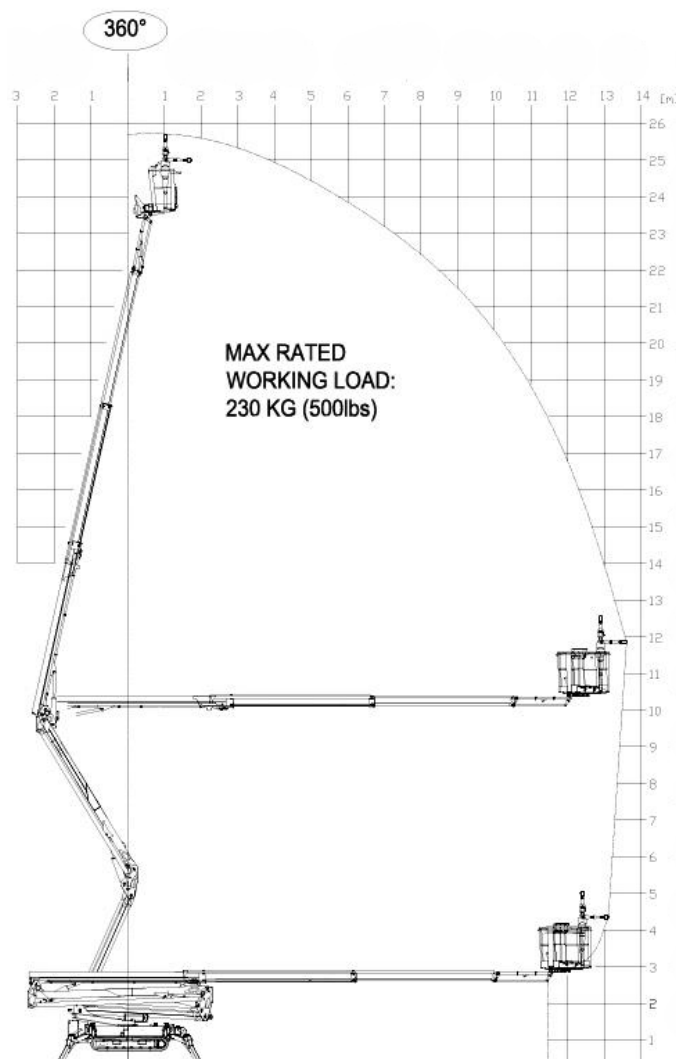

JLG X26J Plus

Arbeitshöhe bis max.	25,60m
Plattformhöhe bis max.	23,60m
Seitliche Reichweite max.	13,75m
Traglast	230kg
Plattformgröße	1,34 x 0,70 m
Antrieb	Diesel/Batterie
Ladegerät	230V
Länge / Breite / Höhe	6,35 / 0,99 / 1,99 m
Eigengewicht	4365 kg
Abstützbreite	4,80 / 4,80 m
Transportmöglichkeit	auf LKW oder Tieflader